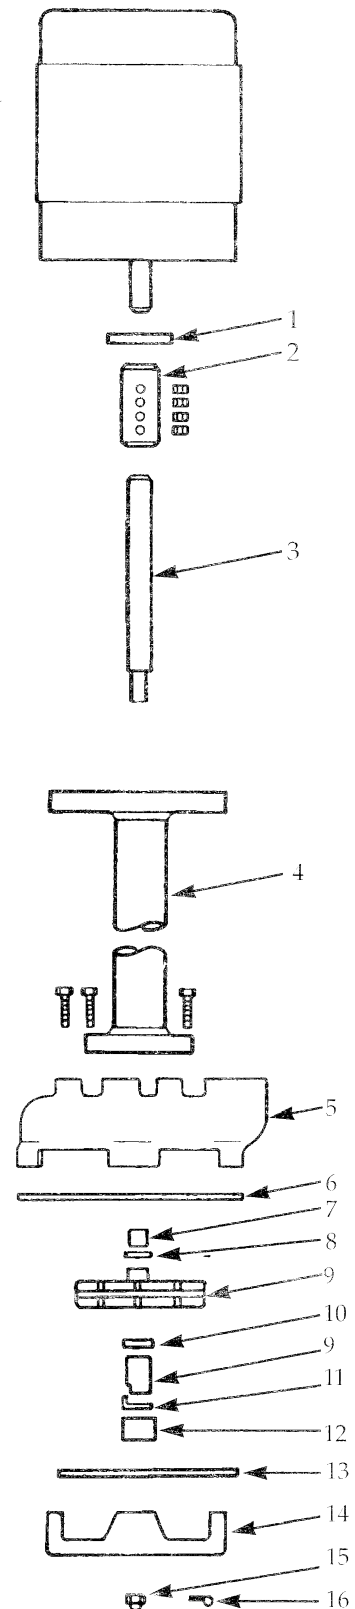

REF	DESCRIPTION	TNW424	TNW436
1	Slinger	744-11817	744-11817
2	Coupling	573-12029-63	573-12029-63
3	Shaft	553-18414-86	553-22980-86
4	Pump Column	438-23841-S	438-24109-S
5	Volute, Upper	504-25980	504-25980
6	Gasket	744-25982	744-25982
7	Spring	765-03264-81	765-03264-81
8	Flat Washer	754-03093-12	754-03093-12
9	Impeller*	525-13711-74	525-13711-74
10	Sleeve	760-18308	760-18308
11	Drive Washer	754-18294-88	754-18294-88
12	Bushing, Bronze	760-03347-41	760-03347-41
13	Cover	660-25981	660-25981
14	Bearing Retainer	528-26191	528-26191
15	Castle Nut	755-03193-81	755-03193-81
16	Cotter Pin	756-00893-81	756-00893-81

REF	DESCRIPTION	TNW524
1	Slinger	744-11817
2	Coupling	573-12029-63
3	Shaft	553-18414-86
4	Pump Column	438-23841-S
5	Volute, Upper	504-25980
6	Gasket	744-25982
7	Spring	765-03264-81
8	Flat Washer	754-03093-12
9	Impeller*	525-13712-74
10	Sleeve	760-18308
11	Drive Washer	754-18294-88
12	Bushing, Bronze	760-03347-41
13	Cover	660-25981
14	Bearing Retainer	528-26191
15	Castle Nut	755-03193-81
16	Cotter Pin	756-00893-81

EXPLODED VIEW
FIG. 1

*Impeller Kits Include: castle nut, spring, cotter pin, impeller and instructions.
Kit# 401-21788 for impeller 525-13710-74
Kit# 401-21789 for impeller 525-13711-74
Kit# 401-21790 for impeller 525-13712-74