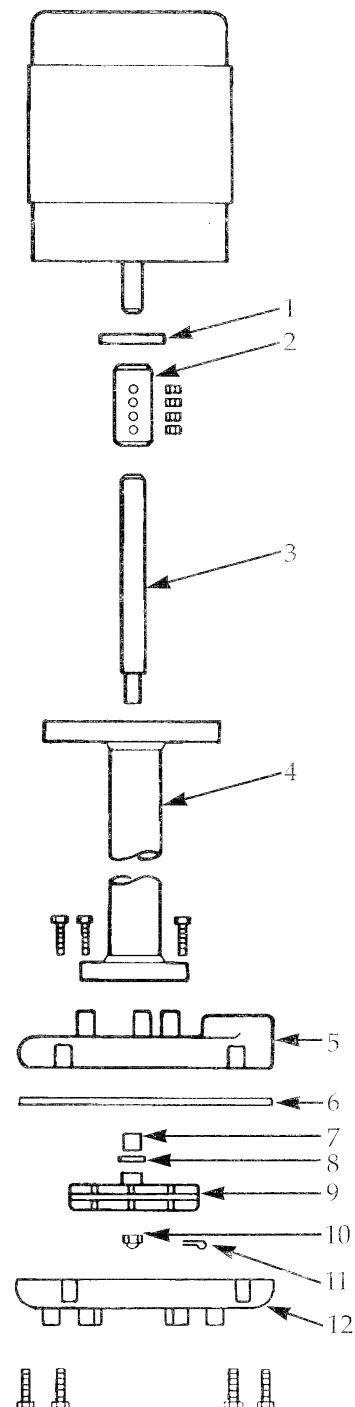

REF	DESCRIPTION	TNW624	TN73	TNW77
1	Slinger	744-15671	744-15671	744-15671
2	Coupling	573-13728-08	573-13728-08	573-13728-08
3	Shaft	554-18429-63	554-26156-86	554-16256-86
4	Pump Column	438-23841-S	500-12569	438-23847-S
5	Volute, Upper	517-24015	517-23427	517-23427
6	Gasket	744-15498	744-15498	744-15498
7	Spring	765-04108-81	765-04108-81	765-04108-81
8	Flat Washer	754-03510-81	754-03510-81	754-03510-81
9	Impeller*	525-16257-74	525-16258-74	525-16258-74
10	Castle Nut	543-16580-74	543-16580-74	543-16580-74
11	Cotter Pin	756-00893-81	756-00893-81	756-00893-81
12	Volute, Lower	518-15491	518-15489	518-15489

REF	DESCRIPTION	TNW78	TNW724
1	Slinger	744-15671	744-15671
2	Coupling	573-13728-08	573-13728-08
3	Shaft	554-16339-86	554-18429-63
4	Pump Column	438-23848-S	438-23841-S
5	Volute, Upper	517-23427	517-23427
6	Gasket	744-15498	744-15498
7	Spring	765-04108-81	765-04108-81
8	Flat Washer	754-03510-81	754-03510-81
9	Impeller*	525-16258-74	525-16258-74
10	Castle Nut	543-16580-74	543-16580-74
11	Cotter Pin	756-00893-81	756-00893-81
12	Volute, Lower	518-15489	518-15489

* Impeller Kits Include: castle nut, spring, cotter pin, impeller and instructions.

Kit# 401-23465 for impeller 525-16257-74

Kit# 401-23206 for impeller 525-16258-74

EXPLODED VIEW
FIG. 3

Distributed by:
PumpBiz, Inc
800-PumpBiz (786-7249)
www.PumpBiz.com